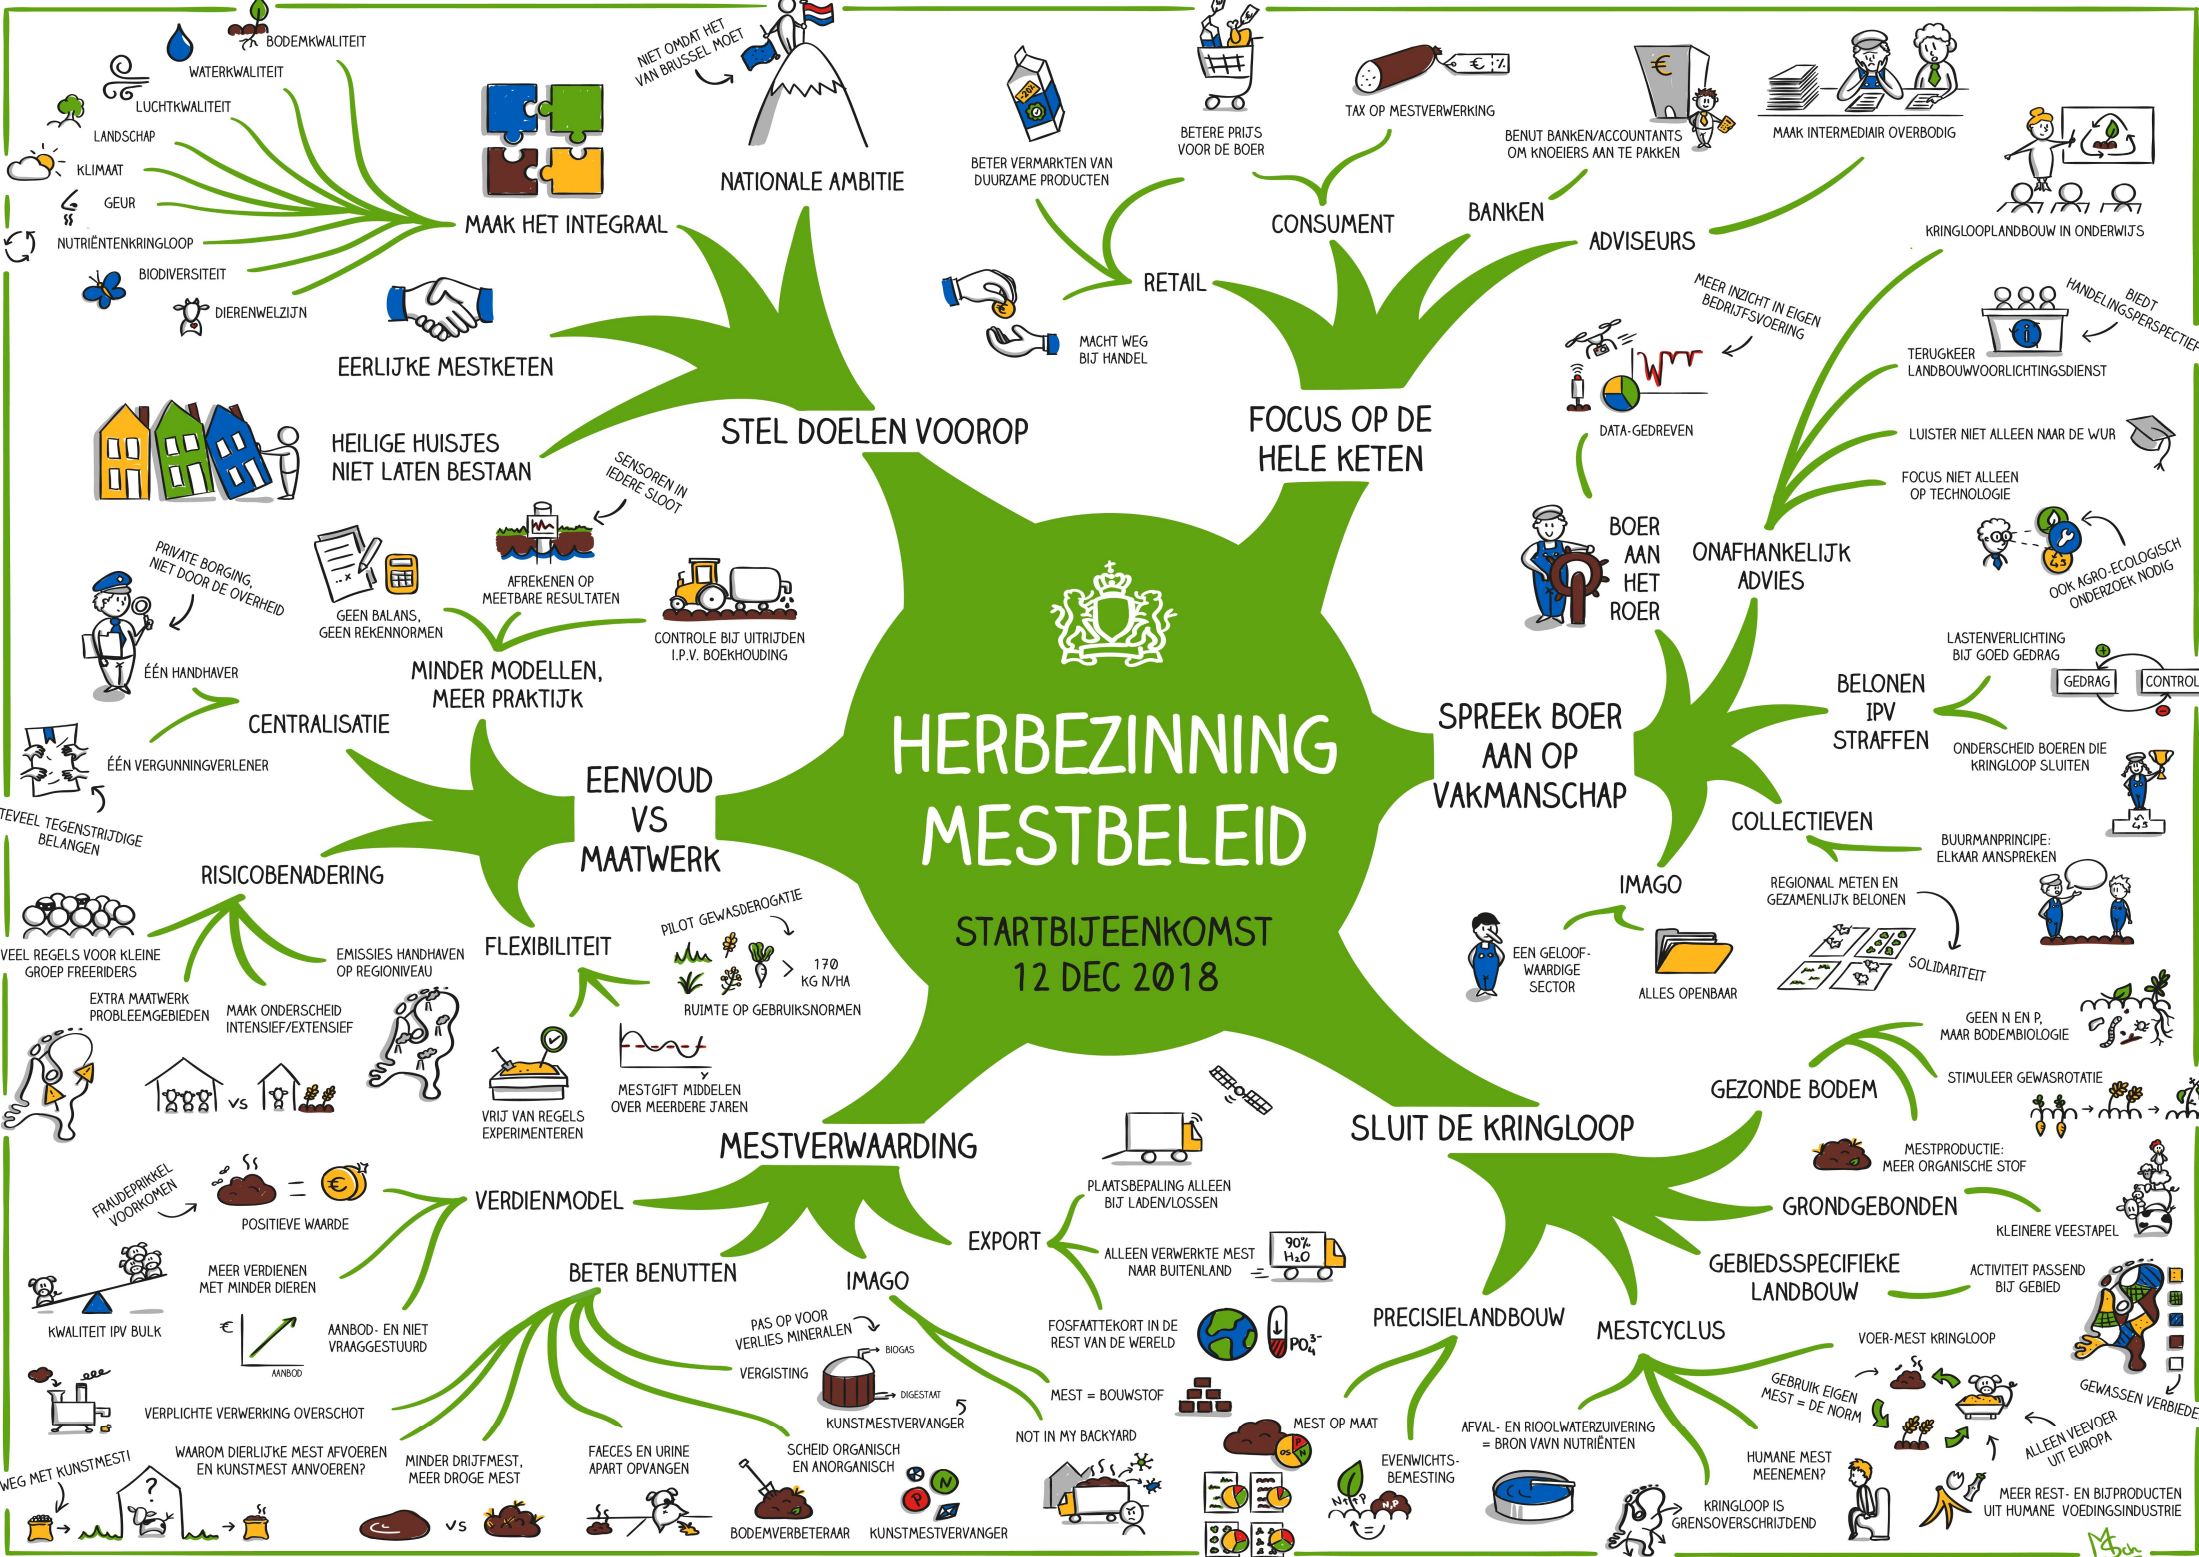

HERBEZINNING MESTBELEID

STARTBIJEEENKOMST
12 DEC 2018

BODEMKWALITEIT
WATERKWALITEIT
LUCHTKWALITEIT
LANDSCHAP
KLIMAAT
GEUR
NUTRIËNTENKRINGLOOP
BIODIVERSITEIT
DIERENWELZIJN

MAAK HET INTEGRAAL
NATIONALE AMBITIE
NIET OMDAT HET VAN BRUSSEL MOET
BETER VERMARKTEN VAN DUURZAME PRODUCTEN
BETERE PRIJS VOOR DE BOER
TAX OP MESTVERWERKING
BENUT BANKEN/ACCOUNTANTS OM KNOEIERS AAN TE PAKKEN
MAAK INTERMEDIAIR OVERBODIG

DATA-GEDREVEN
BOER AAN HET ROER
ONAFHANKELIJK ADVIES
LASTENVERLICHTING BIJ GOED GEDRAG
BELONEN IPV STRAFFEN
ONDSCHIED BOEREN DIE KRINGLOOP SLUITEN
BUURMANPRINCIPE: ELKAAR AANSPREKEN
REGIONAAL METEN EN GEZAMENLIJK BELONEN
SOLIDARITEIT
GEEN N EN P, MAAR BODEMBOLOGIE
STIMULEER GEWASROTATIE
MESTPRODUCTIE: MEER ORGANISCHE STOF
KLEINERE VEESTAPEL

EERLIJKE MESTKETEN
HEILIGE HUISJES NIET LATEN BESTAAN
CENTRALISATIE
EEN HANDBAVER
EEN VERGUNNINGVERLENER
TEVEEL TEGENSTRIJDIGE BELANGEN

STEL DOELN VOOROP
SENSOREN IN IEDERE SLOOT
AFREKENEN OP MEETBARE RESULTATEN
CONTROLE BIJ UITRIJDEN I.P.V. BOEKHOUDING
MINDER MODELLEN, MEER PRAKTIJK
EENVOUD VS MAATWERK
RISICOBENADERING
VEEL REGELS VOOR KLEINE GROEP FREETRIBERS
EMISSIES HANDHAVEN OP REGIONAAL NIVEAU
EXTRA MAATWERK PROBLEEMGEBIEDEN
MAAK ONDSCHIED INTENSIEF/EXTENSIEF